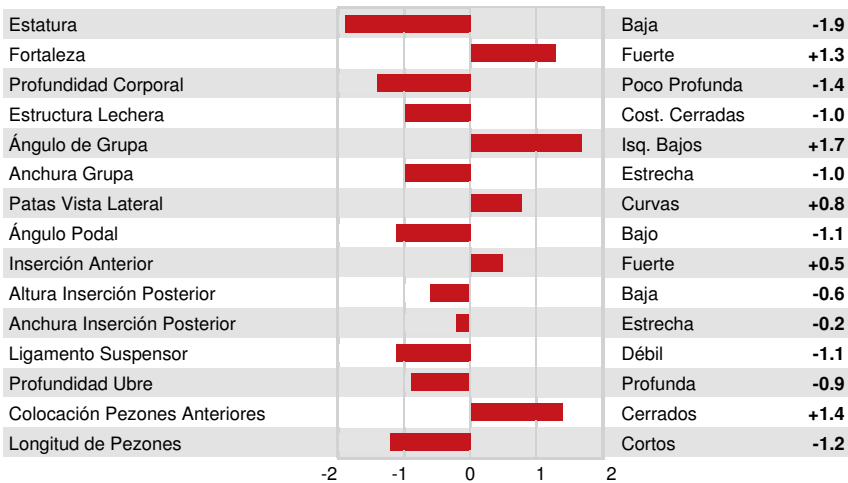

GPTI 442

TF AMC AH1C AH2C AHCC

Num.Reg #: AYCANNM111086936 aAa: 453126 DMS: 456,561
Nacimiento: 09/15/2018 Kappa Caseína: AA Beta Caseína: A2A2

PRODUCCION		169 Rebaños	372 Hijas	83% Rep.	MACE-G / 04-25
Leche lbs	Grasa lbs			Grasa %	Proteína lbs
-362	34			+0.28	11
NM$ 180	CM$ 213			FM$ 104	GM$ 207
					Proteína %
					+0.13

SALUD Y REPRODUCCIÓN		Immunity 106
Vida Productiva	-1.3	Inmunidad crías 104
Células Somáticas	2.90	Tasa Preñez Vacas 1.2
Fertilidad de las Hijas	1.7	Tasa Preñez Novillas 1.3
Durabilidad	2.1	

TIPO	97 Rebaños	210 Hijas	68% Rep.	ABA-G
PTAT			-0.4	

DES CRETES ALLEUSE